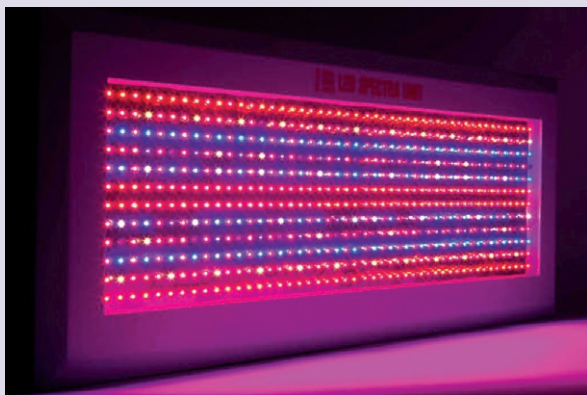

Dutch Green LEDlights

Dutch Green LEDlights ha sviluppato nel 2008 la LED Spectra Unit classica, con un piano di LED unico da 11 colori che rispecchiano lo spettro solare. È la prima lampada LED da coltivazione del mondo che non si limita a migliorare la crescita ma, cosa ancora più importante, offre una fioritura comprovata e sostituisce totalmente la lampada

HPS. Abbiamo perfezionato ulteriormente questo progetto e nel 2009 abbiamo creato in esclusiva la LED Spectra Unit, con uno spettro da 16 colori diversi in cui lo spettro di fioritura esclusivo, creato appositamente, è ora ampliato fino a 3 watt.

I risultati sono incredibili: il 30% di raccolto in più per ogni watt e un risparmio di energia fino al 40% rispetto

www.dutchgreengrowlights.eu

alla luce da coltivazione tradizionale.

LED Spectra Unit ha oggi centinaia di clienti soddisfatti in tutto il mondo. Per mantenere sempre invariati i

I principianti hanno a disposizione una lampada da coltivazione LED a prezzo conveniente, la LFG Spectrabox. Per permettere di sperimentare, la lampada ha tre interruttori per tre fasi diverse, due

fasi di crescita e una di fioritura, che ha fatto meritare alle luci LED Dutch Green il nome di Flower Booster.